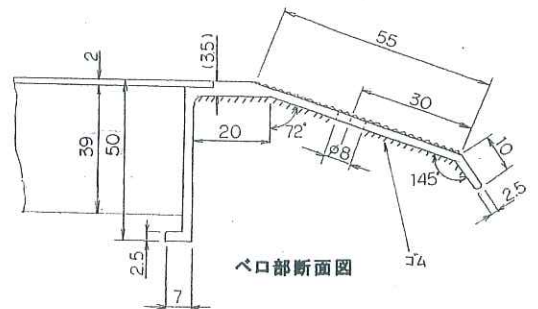

# イーストアイ・商品データー表

7600-5101

商品名: イーストアイ・ポータブルスロープ アルミ4折式2.1mタイプ (品番: PVW210)

重量: 15.2kg

配送単位: 1

梱包サイズ: 450 × 240 × 1260mm

梱包重量: 18.2kg

【単位: mm】