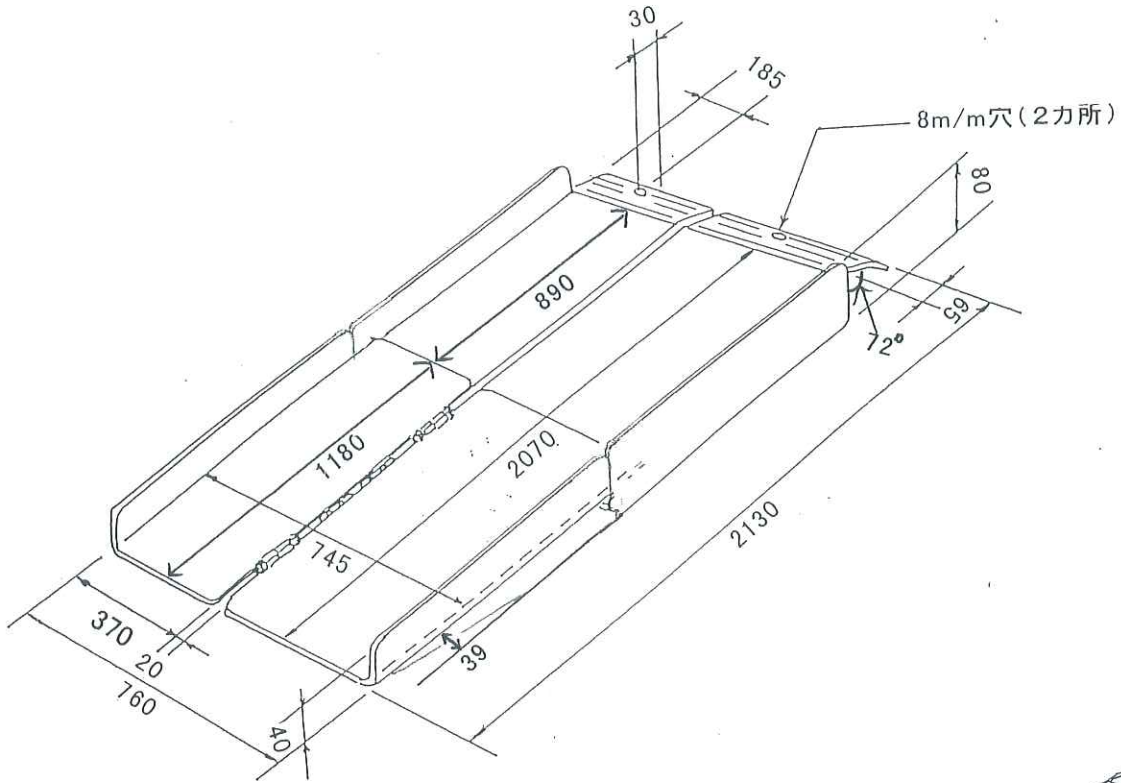

# イーストアイ・商品データー表

7600-5101

商品名: イーストアイ・ポータブルスロープ アルミ4折式2.1mタイプ (品番: PVW210)

重量: 15.2kg

配送単位: 1

梱包サイズ: 450 × 240 × 1260mm

梱包重量: 18.2kg

【単位: mm】