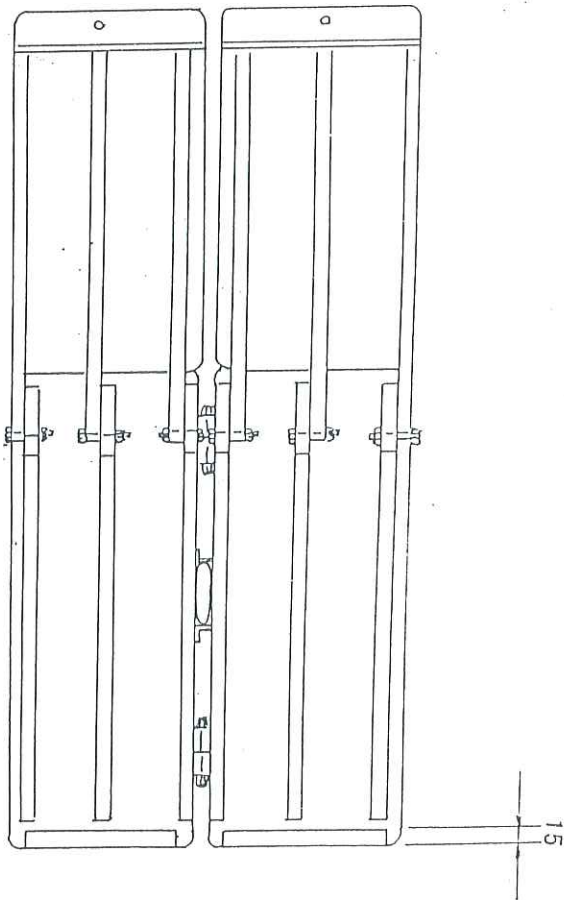

# イーストアイ・商品データー表

7600-5101

商品名: イーストアイ・ポータブルスロープ アルミ4折式2.1mタイプ (品番: PVW210)

重量: 15.2kg

配送単位: 1

梱包サイズ: 450 × 240 × 1260mm

梱包重量: 18.2kg

【単位: mm】