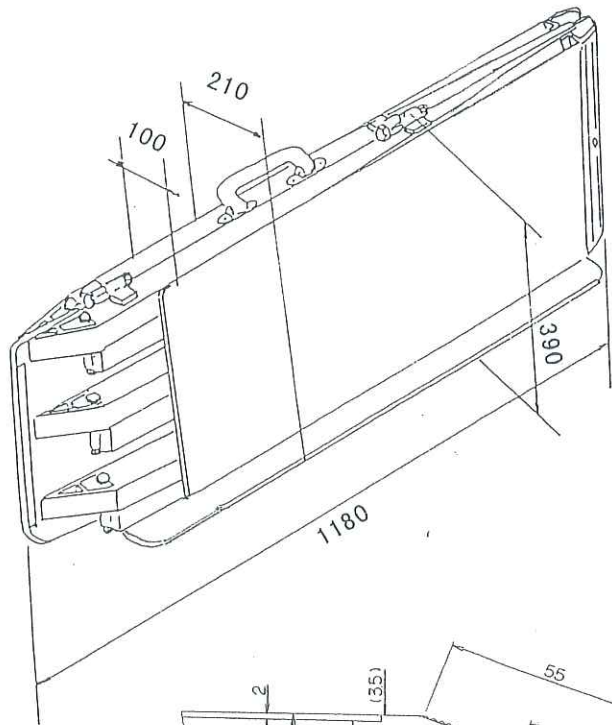

# イーストアイ・商品データー表

7600-5101

商品名: イーストアイ・ポータブルスロープ アルミ4折式2.1mタイプ (品番: PVW210)

重量: 15.2kg

配送単位: 1

梱包サイズ: 450 × 240 × 1260mm

梱包重量: 18.2kg

【単位: mm】